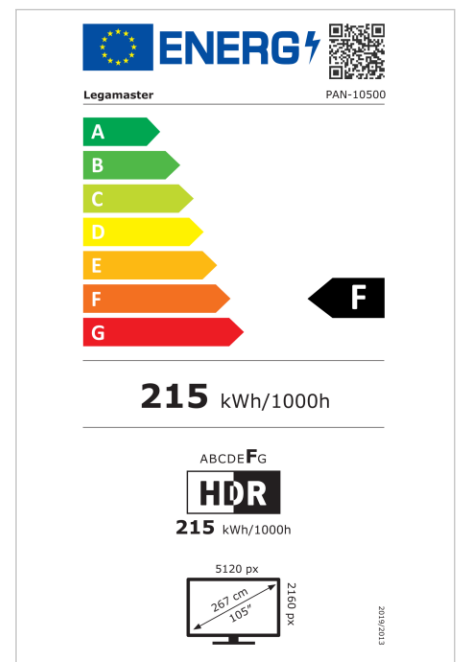

- 105 Zoll Display
- Farbe Dunkelgrau
- HDMI x1 + DP 1.2a x 2
- 1x 3,5 Audio-Ausgang
- Zero-Gap
- Gehärtetes Glas + Anti-Glare
- 1x USB-B Touch

PANORAMA Touchdisplay

PAN-10500 CH

- Die extra-breite Arbeitsfläche bietet eine perfekte Arbeitsplattform für die Anzeige von komplexen Informationen, die Analyse von Dokumenten und das Sammeln von Ideen
- Es können zwei Quellen gleichzeitig eingespielt werden, so können Sie Inhalte von unterschiedlichen Geräten gleichzeitig anzeigen, um das Erlebnis zu bereichern
- Das hochpräzise IR-Touch-System bietet ein zuverlässiges und präzises Touch-Erlebnis mit bis zu 20 gleichzeitigen Touchpunkten
- Dank der Antireflexionsbeschichtung bietet das Display einen breiteren und gleichmäßigen Betrachtungswinkel, der das Erlebnis des 21:9-Seitenverhältnis nochmal verstärkt
- Zum Lieferumfang gehört eine passende Wandhalterung, die für die VESA-Größe und das Gewicht des Displays ausgelegt ist, so dass keine zusätzlichen Halterungen beschafft werden müssen
- Das wichtigste Zubehör zu diesem Bildschirm ist der OPS PC, der nicht nur die 5K-Auflösung unterstützt, die für diesen Ultra-Wide-Screen erforderlich ist, sondern auch eine robuste Arbeitsplattform für alle Apps und benötigten Tools bietet

Art.No. **7-805000-105-CH**

GTIN **8713797107204**

PANORAMA Touchdisplay

PAN-10500 CH

Anzeige

- Bildschirmdiagonale: 105 inch
- Displaytechnologie: LED
- Bedienfeldtyp: IPS
- Art der Hintergrundbeleuchtung: Direct LED
- Bildschirmauflösung: 5120 x 2160 px | 5K Ultra HD
- Bildschirmhelligkeit: 400 cd/m²
- Kontrastverhältnis (dynamisch): 1200:1
- Bildwiederholfrequenz: 60 fps
- Reaktionszeit: 8 ms
- Betrachtungswinkel: H: 178° / V: 178°
- Bildschirmsteuerung: RS-232C, IR-Fernsteuerung
- Lebensdauer: 50000 Stunden
- Haltbarkeit: 18/7
- Bildschirmausrichtung: Querformat